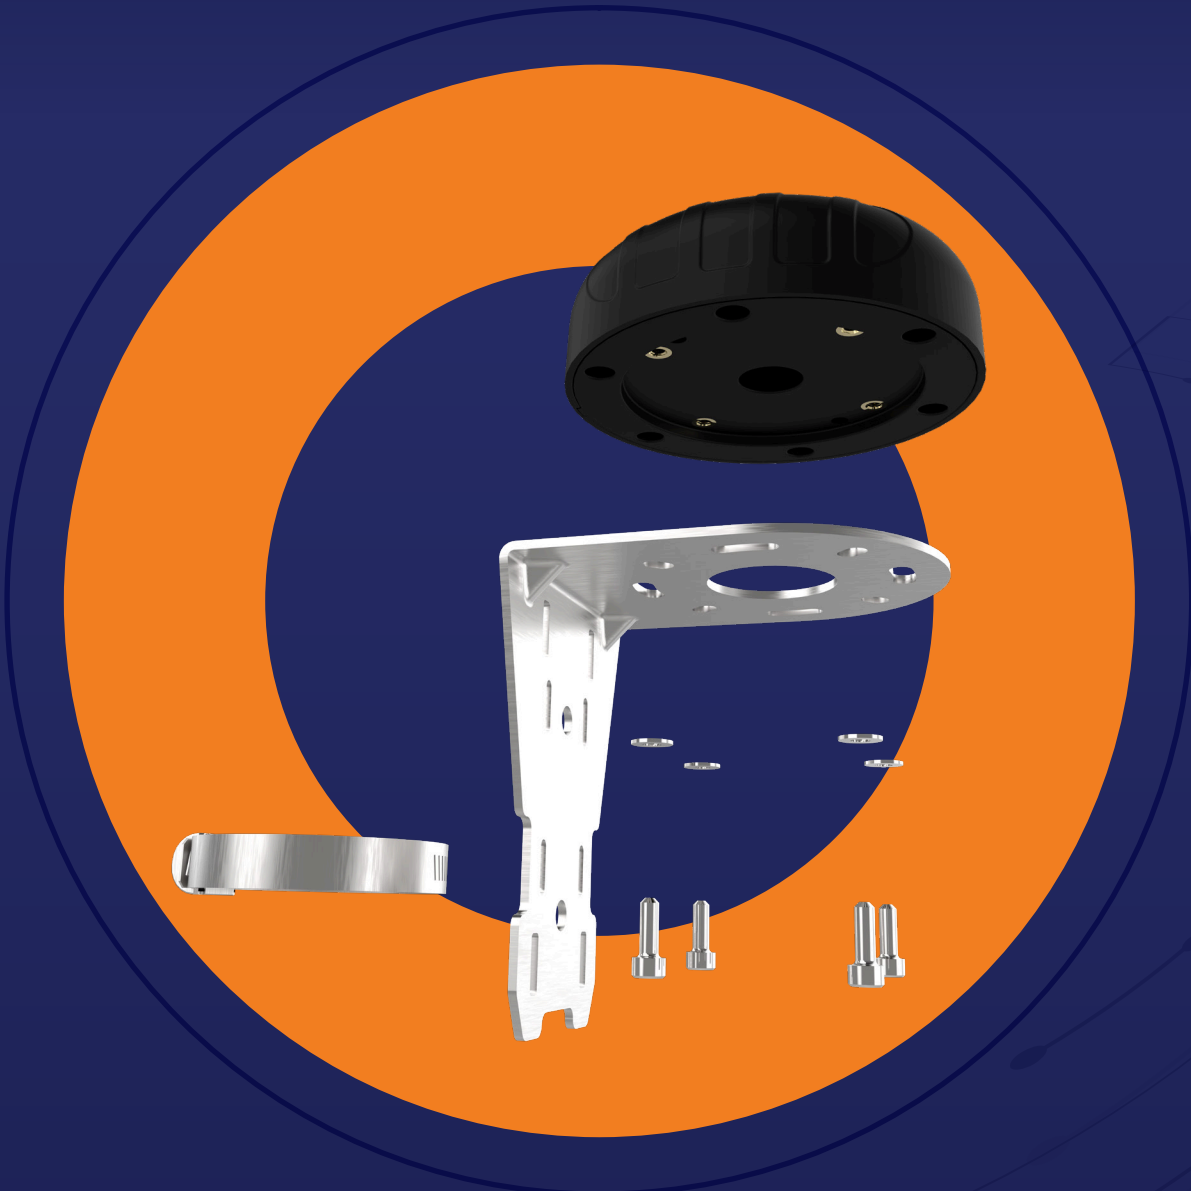

SPIGOT

POYNTING

ESNEK MONTAJ SEÇENEKLERİ

YAPIŞKANLI YÜZEY MONTAJI

Wi Fi
TRIBAND

5G
PVT

POYNTING

ESNEK MONTAJ SEÇENEKLERİ

DUVAR MONTAJI

POYNTING

ESNEK MONTAJ SEÇENEKLERİ

DİREK MONTAJI

POYNTING

PUCK-14

KÜÇÜK. SAĞLAM. GÜVENİLİR

POYNTING